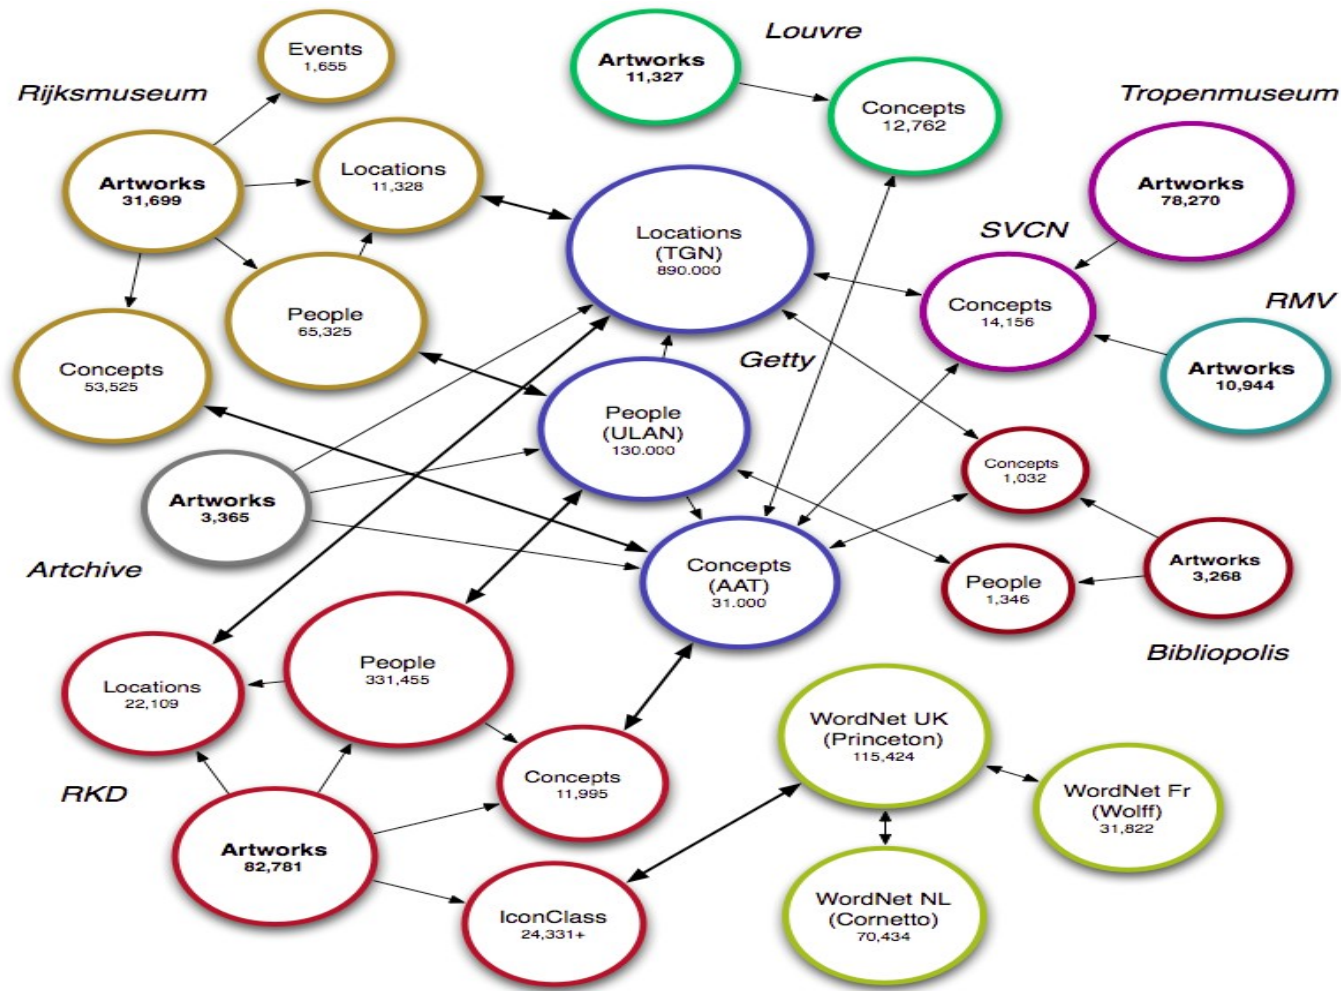

▢ Rob van Winden

- ICT achtergrond, o.a. data verwerking, big data
- deelname pilot Linked Open Data – groep toepassingen

▢ Red Dolphin:

- Adviesdiensten voor open standaarden, open data en open source software

- Business Intelligence
- Web portals en integration
- Service en support
- Project management
- Training

Linked Open Data

Open Data

- Vrij beschikbare datasets, bijvoorbeeld over molens
- Licentievrij
- Toepassingen van derden

Wat is Linked Open Data?

- Semantische web
- Zoeken met context
- Verrijken van data
- Hergebruik
- Interoperabiliteit
- Machine leesbare relaties (webservices)

Linked Open Data – toepassingen

Heritage data cloud – koppelen Linked Open Datasets van musea

Linked Open Data – toepassingen

- **Zoeken in combinatie met GEO locatie**
 - Archief, beeld materiaal, architectuur,
- **Ontsluiten informatie vanuit diverse bronnen**
- **Presentatie**
 - Hergebruik via apps, blogs, wiki, etc