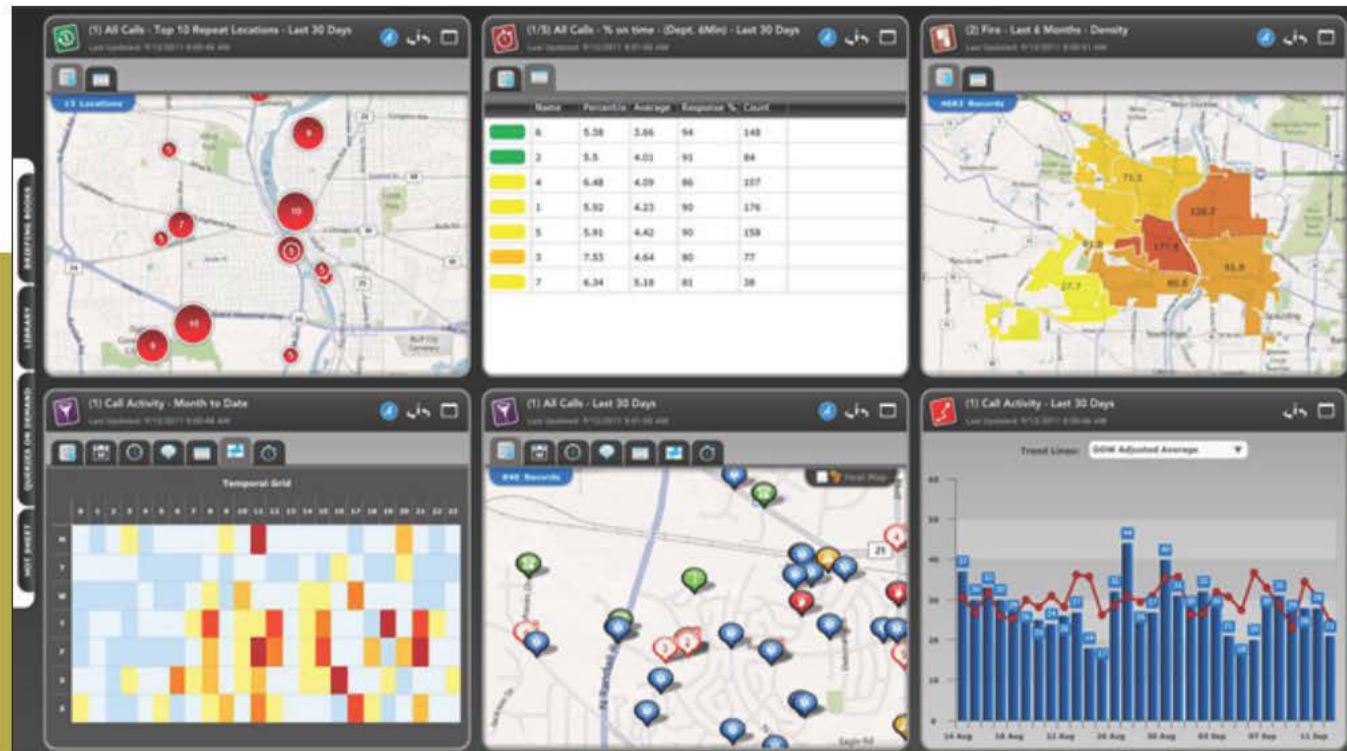

ERFGOED LEIDEN EN OMSTREKEN

‘Collectie Leiden’ online

een completer verhaal voor, van en met iedereen.

Martijn Andela
Erfgoed Leiden en Omstreken
adjunct-directeur

ELO =

- Gemeentelijke instelling
- Overtuiging: zelfde opgave, bronnen complementair
- Komt tegemoet aan maatschappelijke behoefte

Toolbox

- Zoekingang
- Visualisatie
- Benutten van de kracht van de ‘crowd’

Ieder cultuurhistorisch relict – ook een kindertekening –
is door *iemand ergens* gemaakt op een bepaald *moment*

Gebruikersgroepen